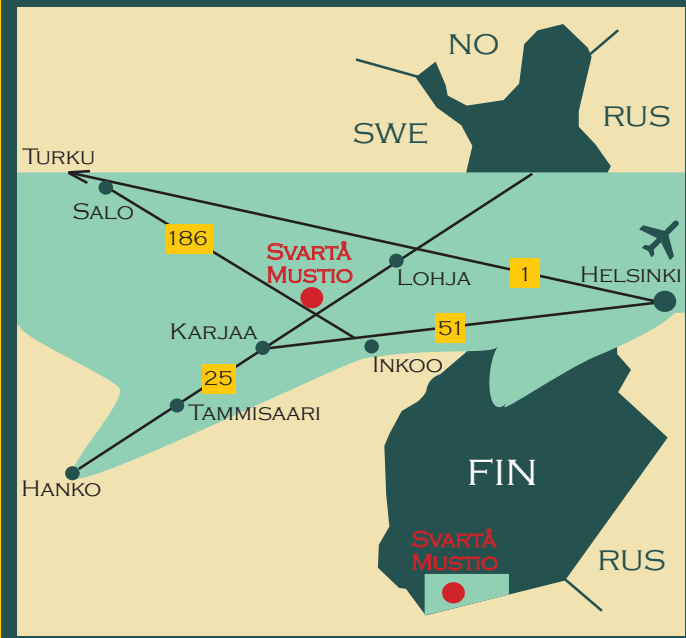

HÅLLSNÄSINTIE 89, 10360 MUSTIO,
RASEPORI FINLAND +358 19 36 231
INFO@MUSTIONLINNA.FI WWW.MUSTIONLINNA.FI